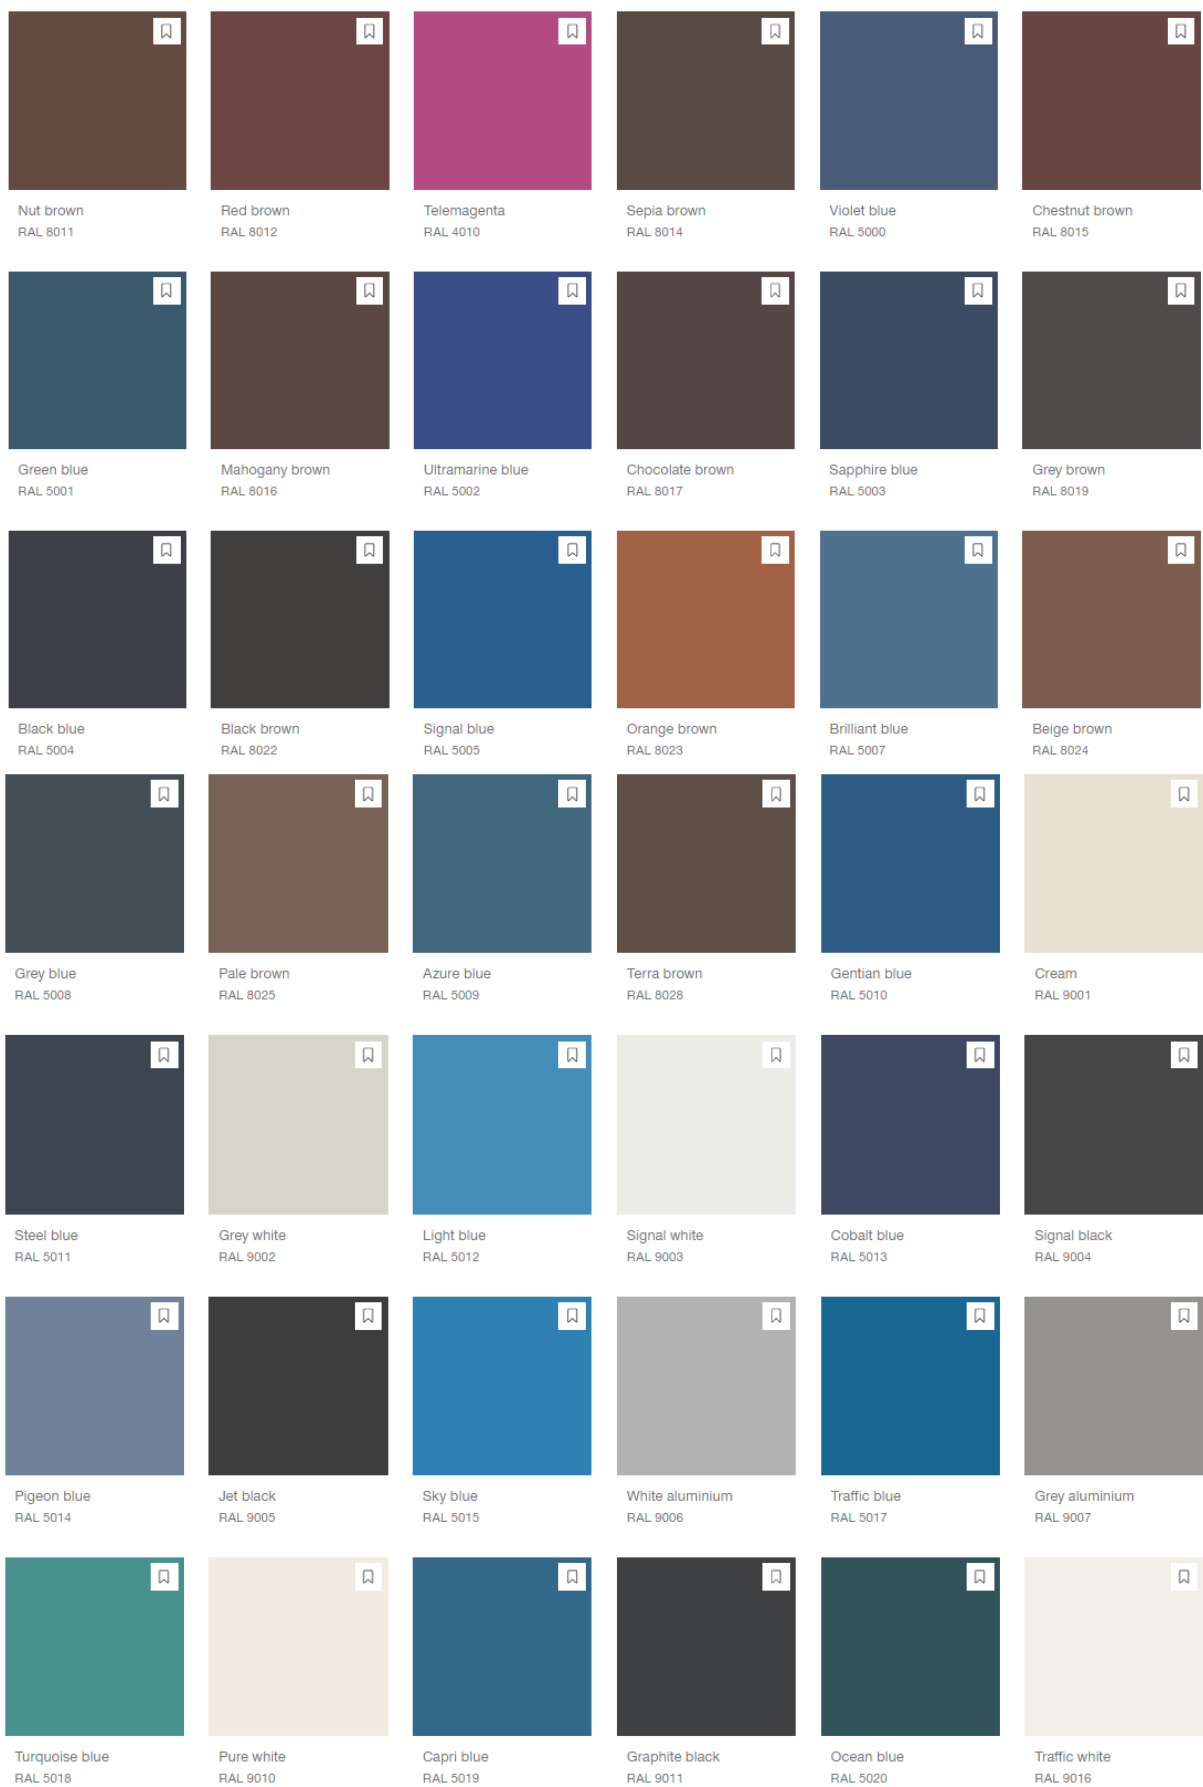

AUDIOTHLON

Chemiczna 3, 65-001 Zielona Góra

www.equiaudio.com